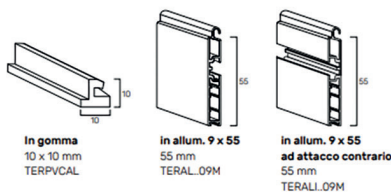

TERMINALI COMPATIBILI