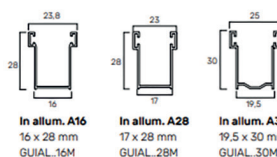

GUIDE COMPATIBILI PER SOSTITUZIONE