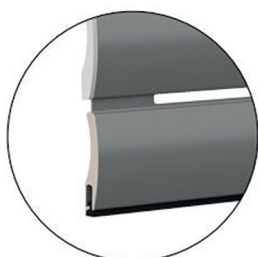

ARIA-LUCE

TAPPARELLE IN ALLUMINIO COIBENTATE

ARIALUCE è un avvolgibile in alluminio coibentato, a foro largo.

La sua caratteristica fondamentale consiste nella particolare asola lunga presente nella stecca, che permette, ad avvolgibile abbassato, una significativa aerazione e illuminazione dell'ambiente, a differenza dell'avvolgibile tradizionale.

TERMINALE IN GOMMA

TERMINALE IN ALLUMINIO

La dimensione del foro (altezza 5,5 mm, larghezza 180 mm), nettamente superiore a quello tradizionale (altezza 2 mm, larghezza 17 mm) favorisce, a tapparella abbassata, l'agevole riciclo dell'aria all'interno dell'abitazione e, allo stesso tempo, l'entrata della luce solare.