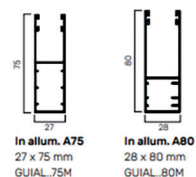

GUIDE COMPATIBILI PER CASSONETTI IN ALLUMINIO